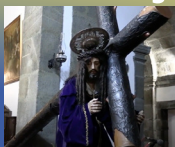

15 MARÇO

FESTIVIDADE

**PROCISSÃO MUDANÇA
DO SENHOR DOS PASSOS**

VELAS

SÁBADO
19H00

21 MARÇO